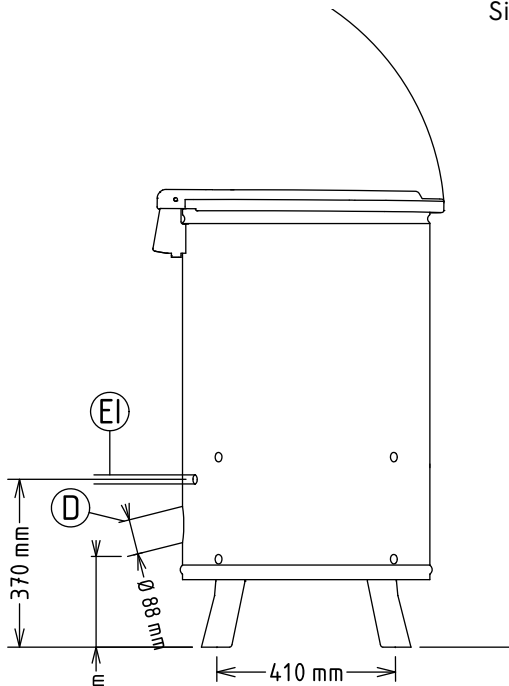

Rakenne

- Runko ja paneelit ruostumatonta terästä.
- Korin tilavuus 65 litraa.
- Korin pyörimisnopeus on n. 330 rpm.

Sisältyvät varusteet

- 1 kpl Muovikori 12 kg vihanneslingolle PNC 653304

Lisävarusteet

- RST/alumiininen kori 12 kg vihanneslingolle PNC 653303
- Muovikori 12 kg vihanneslingolle PNC 653304

HYVÄKSYNTÄ: _____

Edestä

Sivulta

D = Poisto
EI = Sähköliitäntä

Päältä

Sähkö

Jännite:

601987 (ELX65F25)

220-240 V/1N ph/50 Hz

Kokonaisteho:

0.75 kW

Vesi

Poistoputken koko:

80mm

Avaintieto

Altaan tilavuus:

65 lt

Kapasiteetti per jakso -
raskaat vihannekset

Ulkomitat, leveys:

578 mm

Ulkomitat, syvyys:

639 mm

Ulkomitat, korkeus:

1005 mm